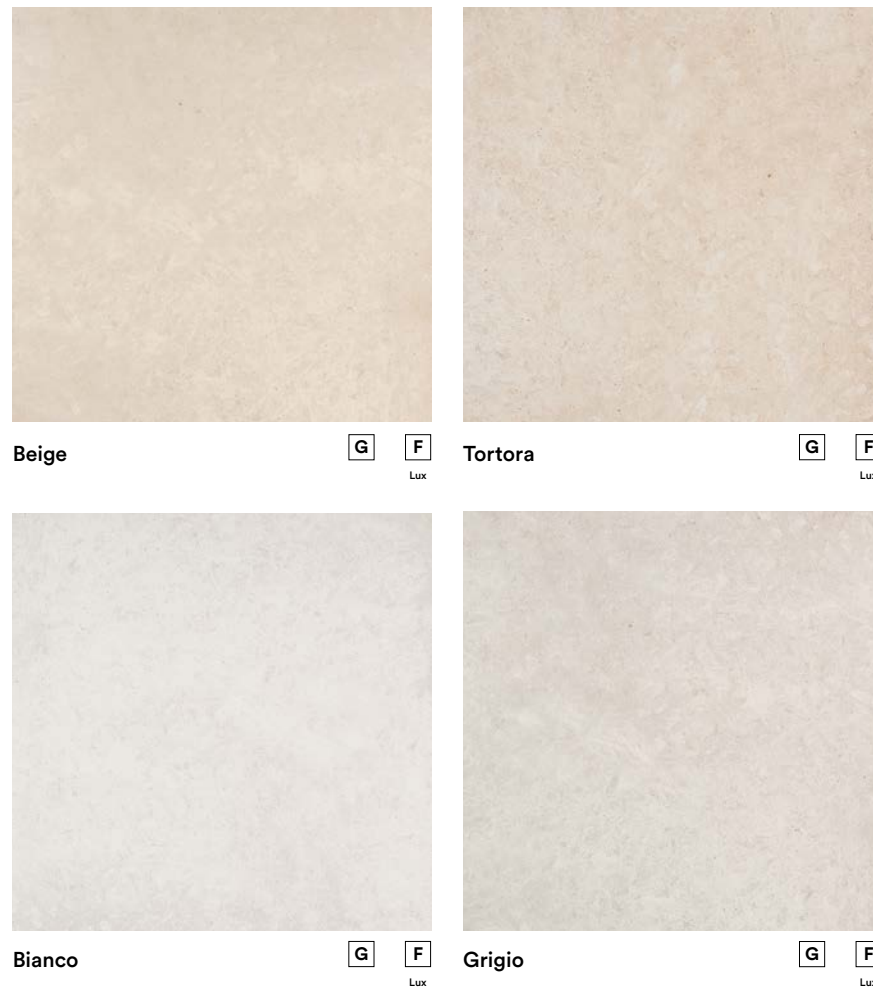

Pietra di Noto

- Gres Porcellanato • Porcelain Stoneware • Grès Cérame Émaillé • Feinsteinzeug • Gres Porcelánico • Керамогранит

Naturale/Matt
60x60 · 30x60

Lux
60x60 · 30x60

Rettificato Monocalibro • Rectified Monocaliber
• Calibre Unique • Rektifiziert Monokaliber •
Rectificado Monocalibre • Ректифицированный
Монокалиберный

Naturale/Matt
45x45

Conforme • According to • Conforme •
Gemäß • Conforme • Соответствует
UNI EN 14411 - G Bla

Formati • Sizes • Formats • Formate • Formatos • Форматы

60x60 Rett.

MKFY Pietra di Noto Rett. Beige
MKFX Pietra di Noto Rett. Tortora
MKFZ Pietra di Noto Rett. Bianco
MKG0 Pietra di Noto Rett. Grigio

45x45

ML74 Pietra di Noto Beige
ML73 Pietra di Noto Tortora
ML75 Pietra di Noto Bianco
ML76 Pietra di Noto Grigio

30x60 Lux Rett.

MKGH Pietra di Noto Beige Lux Rett.
MKGG Pietra di Noto Tortora Lux Rett.
MKGJ Pietra di Noto Bianco Lux Rett.
MKGK Pietra di Noto Grigio Lux Rett.

60x60 Lux Rett.

MKGD Pietra di Noto Beige Lux Rett.
MKGE Pietra di Noto Tortora Lux Rett.
MKGC Pietra di Noto Bianco Lux Rett.
MKGF Pietra di Noto Grigio Lux Rett.

30x60 Rett.

MKG2 Pietra di Noto Rett. Beige
MKG1 Pietra di Noto Rett. Tortora
MKG3 Pietra di Noto Rett. Bianco
MKG4 Pietra di Noto Rett. Grigio